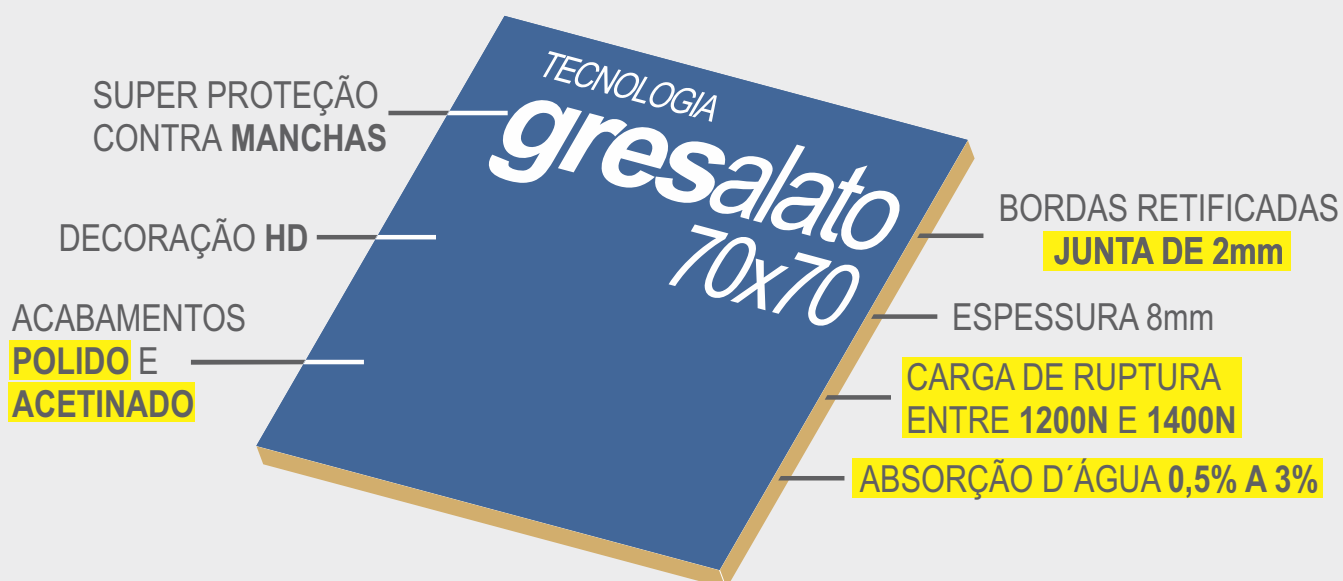

ESPECIALISTA EM
OBRAS

tecpar